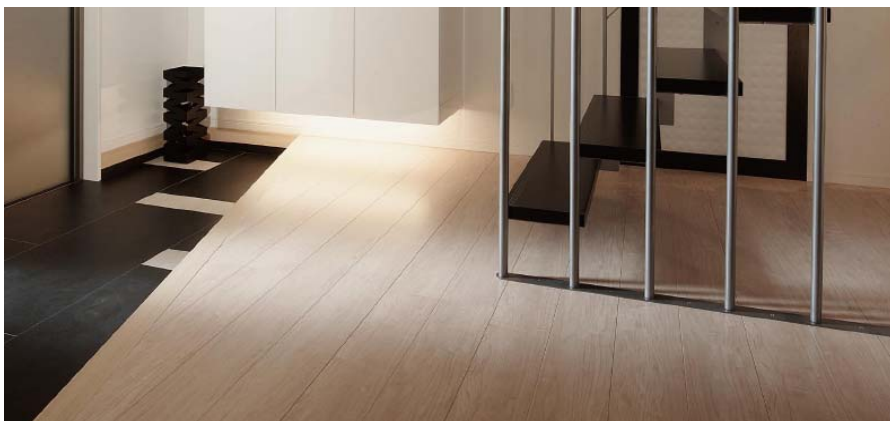

美しさと強さを兼ね備えた木目調フロア。

表面に特殊コーティングを施したシートフロアなので、突板に見られるような、干割れや経年変化に強く、いつまでも美しさを保てます。また、日常生活で出来る「傷」や「汚れ」に強い性能を兼ね備えているため、ペットやお子様、お年寄りのいるご家庭でも安心してお使い頂けます。

PERFORMANCE

静圧荷重傷に強い

衝撃落下傷に強い

キャスター傷に強い

C O L O R

WT色 (トラッドウォールナット)